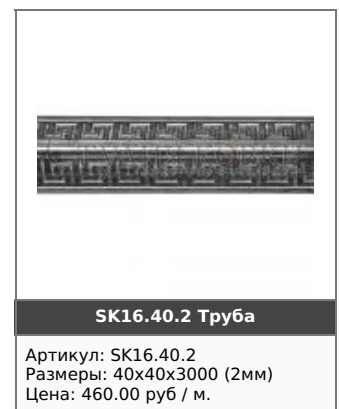

SK11.40.401 Полоса

Артикул: SK11.40.401
Размеры: 4x40x3000
Цена: 240.00 руб / м.

ООО "Валекс Плюс"

Адрес: Торев улжаргачевский д.171 офис 33

Тел: +7 (910) 748-5879

e-mail: valeks57@yandex.ru

Ступица ковки

SK16.4020 Труба